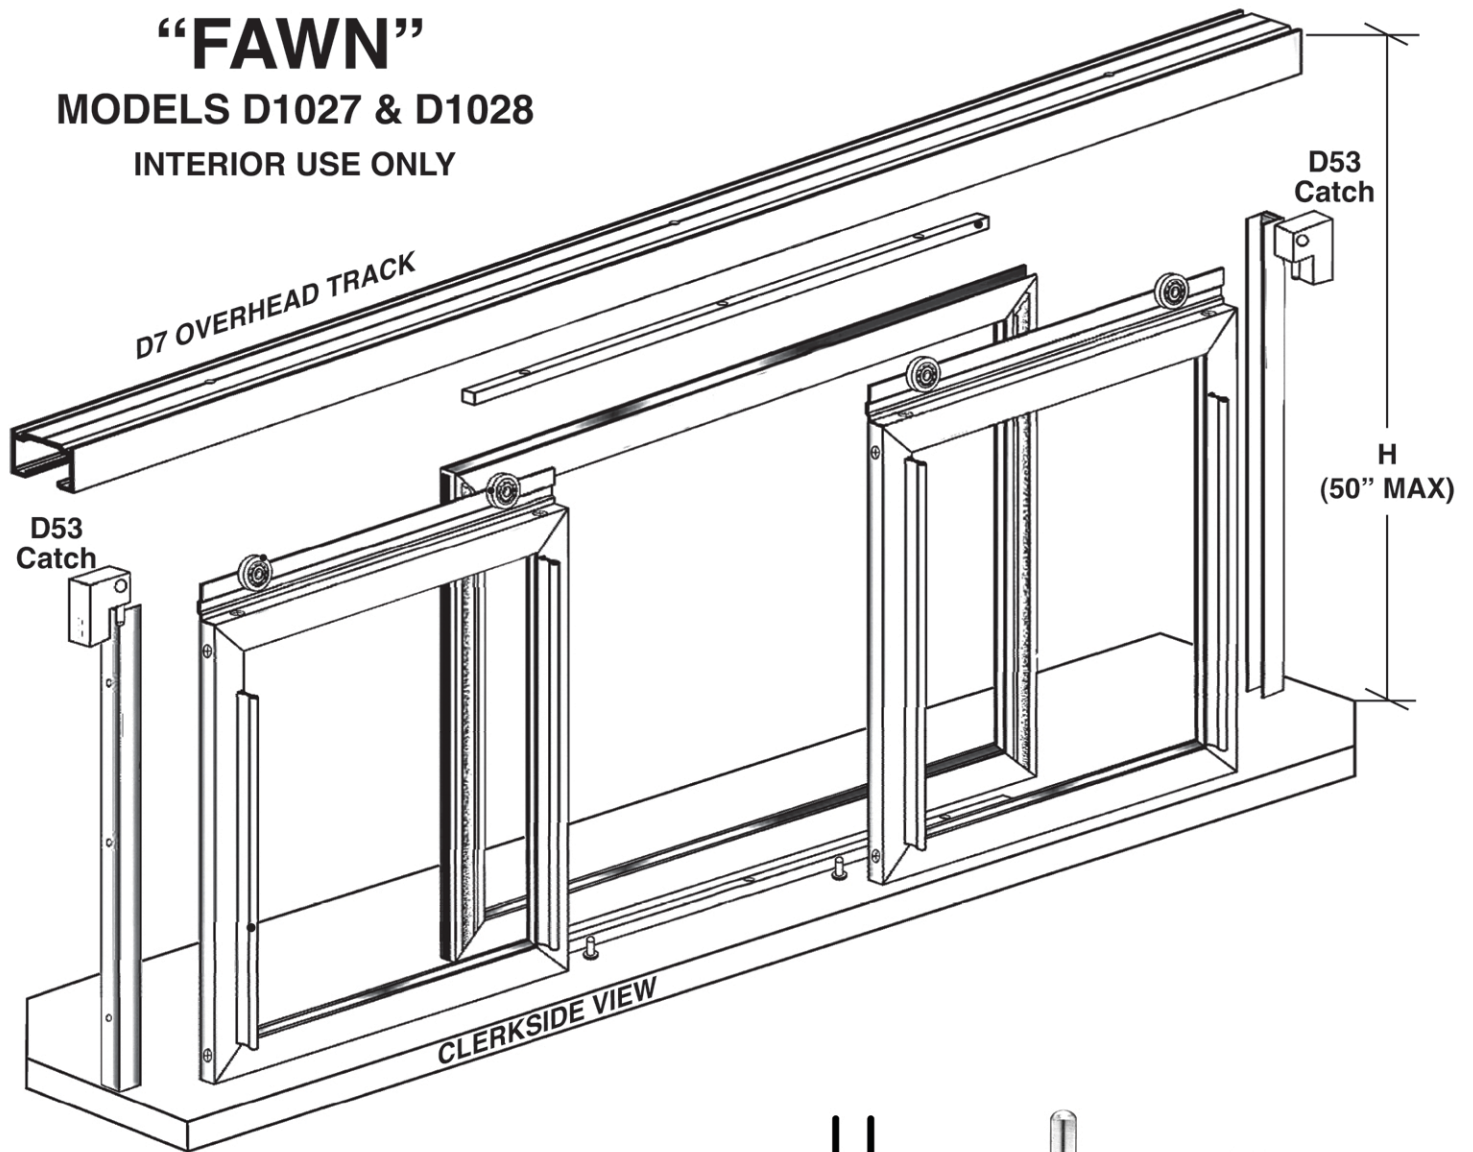

"FAWN"

MODELS D1027 & D1028

INTERIOR USE ONLY

SPRING-LOADED D35 GUIDE

STANDARD D7 OVERHEAD TRACK
SPECIFY D1027 ASSEMBLY

AVD3958_FAWN_1027&1028

D1670 OVERHEAD TRACK
When Matching a Store Front Extrusion, D1670
Upper Track may be used. Specify D1028 Assembly

OPTIONAL
KEYED LOCK