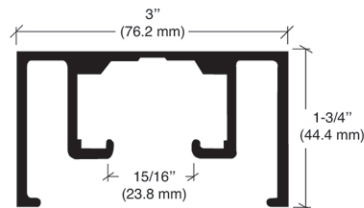

"FAWN"

MODELS D1027 & D1028

INTERIOR USE ONLY

SPRING-LOADED D35 GUIDE

STANDARD D7 OVERHEAD TRACK
SPECIFY D1027 ASSEMBLY

AVD3958_FAWN_1027&1028

D1670 OVERHEAD TRACK
When Matching a Store Front Extrusion, D1670
Upper Track may be used. Specify D1028 Assembly