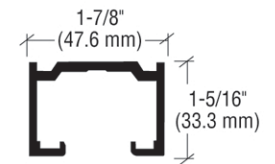

"FAWN"

MODELS D1027 & D1028

INTERIOR USE ONLY

SPRING-LOADED D35 GUIDE

STANDARD D7 OVERHEAD TRACK
SPECIFY D1027 ASSEMBLY

AVD3958_FAWN_1027&1028

D1670 OVERHEAD TRACK
When Matching a Store Front Extrusion, D1670
Upper Track may be used. Specify D1028 Assembly