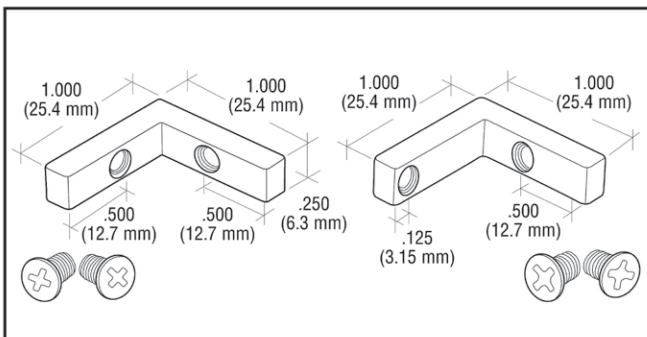

"FAWN"

MODELS D1027 & D1028

INTERIOR USE ONLY

SPRING-LOADED D35 GUIDE

STANDARD D7 OVERHEAD TRACK
SPECIFY D1027 ASSEMBLY

AVD3958_FAWN_1027&1028

D1670 OVERHEAD TRACK
When Matching a Store Front Extrusion, D1670
Upper Track may be used. Specify D1028 Assembly

OPTIONAL
KEYED LOCK